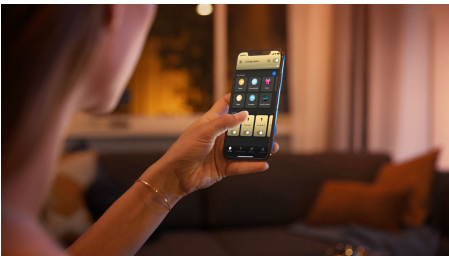

8719514342989

Semplice illuminazione intelligente

Dalla forma allungata e l'aspetto vintage, questa lampadina LED Edison con funzionalità Bluetooth e un filamento a spirale può definire lo stile in ogni stanza. In stile vintage ma moderno, le lampadine a filamento possono svolgere le stesse funzioni di altre, incluso attenuare o aumentare l'illuminazione.

Infinite possibilità

- Il design vintage incontra la tecnologia moderna

Semplice illuminazione intelligente

- Controlla fino a 10 luci in una volta sola con l'app Bluetooth
- Controlla le luci con la tua voce*
- Crea l'atmosfera giusta con luce bianca tenue
- Sblocca la serie completa di funzioni dell'illuminazione connessa con Hue Bridge

In evidenza

Il design vintage incontra la tecnologia moderna

Cattura l'aspetto popolare delle lampadine Edison con un distintivo globo trasparente con filamento a spirale: queste lampade LED intelligenti e retrò uniscono il fascino di un design vintage e pulito alla potenza dell'illuminazione intelligente Philips Hue.

Controlla fino a 10 luci in una sola volta con l'app Bluetooth

Con l'app Bluetooth di Hue puoi controllare le luci intelligenti all'interno di una stanza. Aggiungi fino a 10 luci intelligenti e controllale con facilità dal tuo dispositivo mobile.