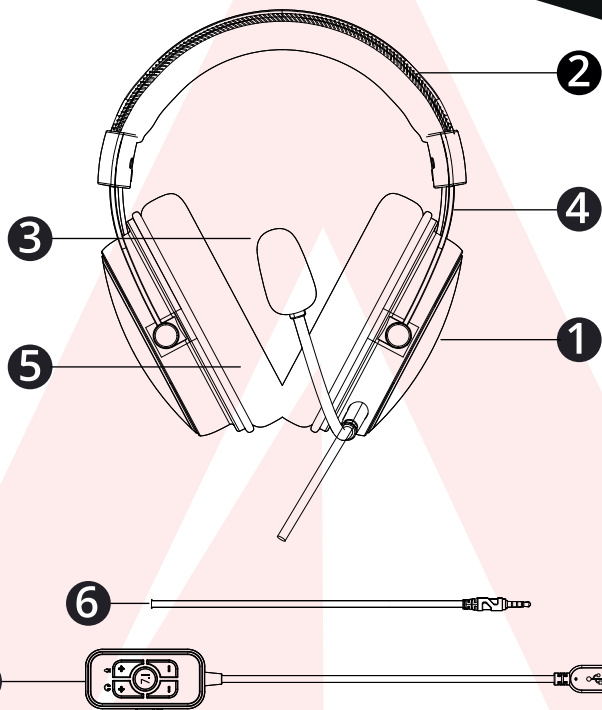

WIRED HEADSET

QUICK START GUIDE

GUÍA DE INICIO RÁPIDO

AG700 PRO 7.1

1. Rotatable earcups	2. Headband	3. Detachable microphone	4. Adjustable metal armband
5. Synthetic leather earpad with foam	6. Φ 3.5 mm Jack	7. 7.1 / USB cable adapter	

1. Auricular giratorio	2. Diadema	3. Micrófono desmontable	4. Diadema de metal ajustable
5. Almohadilla cuero sintético con espuma	6. Jack Φ 3.5 mm	7. Cable adaptador USB / 7.1	