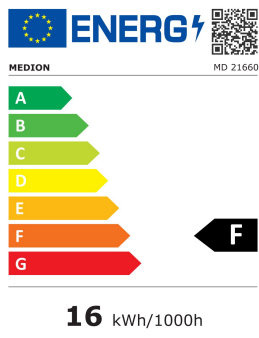

## Fiche technique du produit

Conformément au règlement 1062/2010

Fabricant	MEDION
Modèle	(MD21660) (MSN 30031225)
Classe énergétique	F
Diagonale écran en cm	47 / 18,5
Consommation électrique en watts	16
Consommation d'énergie kWh / an	
Consommation électrique en veille	
Consommation électrique hors tension en watts	---
Résolution max.	1366x768

#### Caractéristiques

Étiquetage énergétique

ENERGY