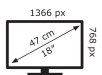

Étiquetage énergétique