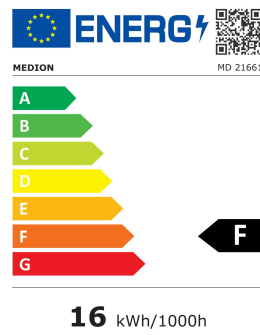

| | |
|---|--------------------------|
| Fabricant | MEDION |
| Modèle | (MD21661) (MSN 30031227) |
| Classe énergétique | F |
| Diagonale écran en cm | 47 / 18,5 |
| Consommation électrique en watts | 16 |
| Consommation d'énergie kWh / an | |
| Consommation électrique en veille | |
| Consommation électrique hors tension en watts | --- |
| Résolution max. | 1366x768 |

Affichage

- Taille de l'écran : 47 cm (18,5 inch)
- Résolution max. : 1366x768
- Luminosité : 200cd/m²
- Taux de contraste : 1000:1
- Ratio d'aspect : 16:9
- Type d'écran : LED LCD
- Taux de rafraîchissement : 50Hz

Caractéristiques & conception

- Smart TV : non
- Fonctions : EPG; Télécommande incluse; Lecteur multimédia intégré; Lecteur DVD intégré; Menu multilingue; contrôle parental; Minuteur de veille; télétexte
- Nombre d'écouteur : 2
- Année modèle : 2021
- Récepteur numérique intégré : CI+; DVB-C; DVB-S2; DVB-T2
- Type de batterie : Alkaline

Caractéristiques

Informations standard

- Avec pied: ca. 447 x 326 x 160 mm / 2,9 kg; Sans pied: ca. 447 x 286 x 70 mm / 2,7 kg;
Dimensions du carton: ca. 503 x 345 x 120 mm / 4,2 kg

Étiquetage énergétique