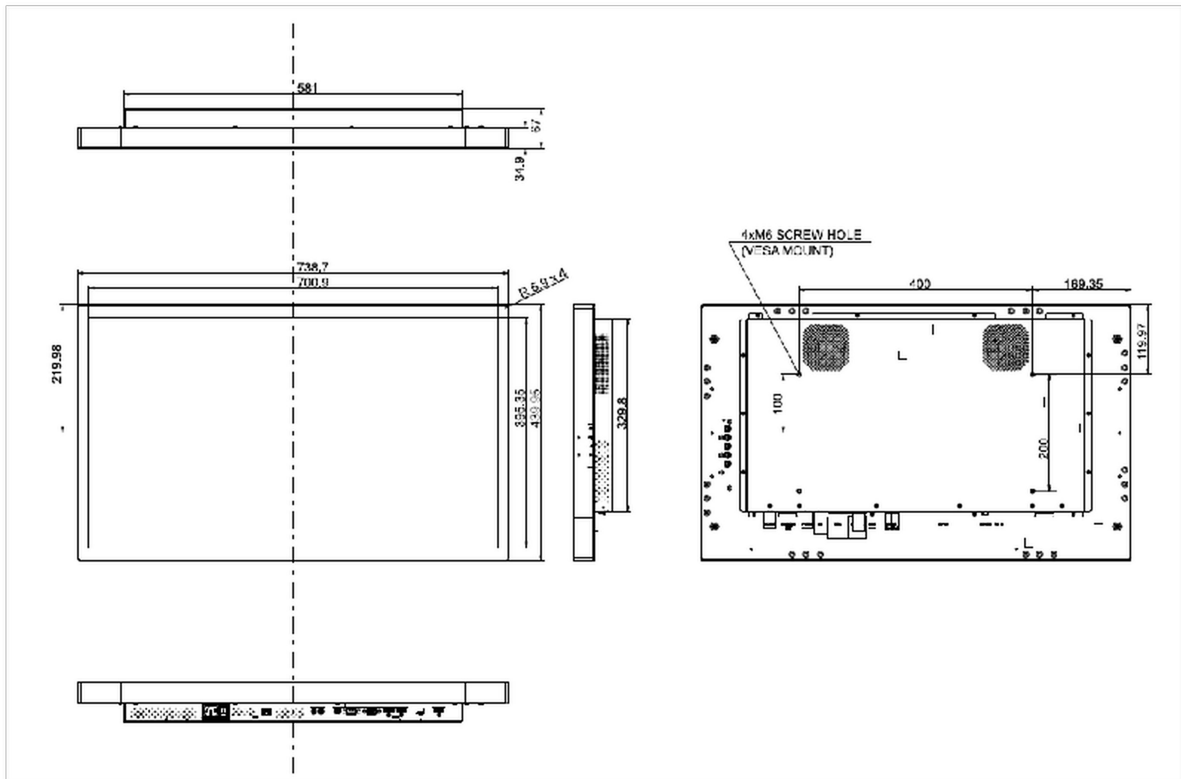

09 DUURZAAMHEID

Richtlijnen	CE, EAC, RoHS support, ErP, WEEE, cULus, REACH, UKCA
Energie efficiëntie klasse (Regulation (EU) 2017/1369)	G
Overig	REACH SVHC meer dan 0.1%: Lood

10 AFMETINGEN / GEWICHT

Product afmetingen B x H x D	738.7 x 439,9 x 67mm
Doos afmetingen B x H x D	187 x 590 x 900mm
Gewicht (zonder doos)	13.4kg
Gewicht (inclusief doos)	17.2kg