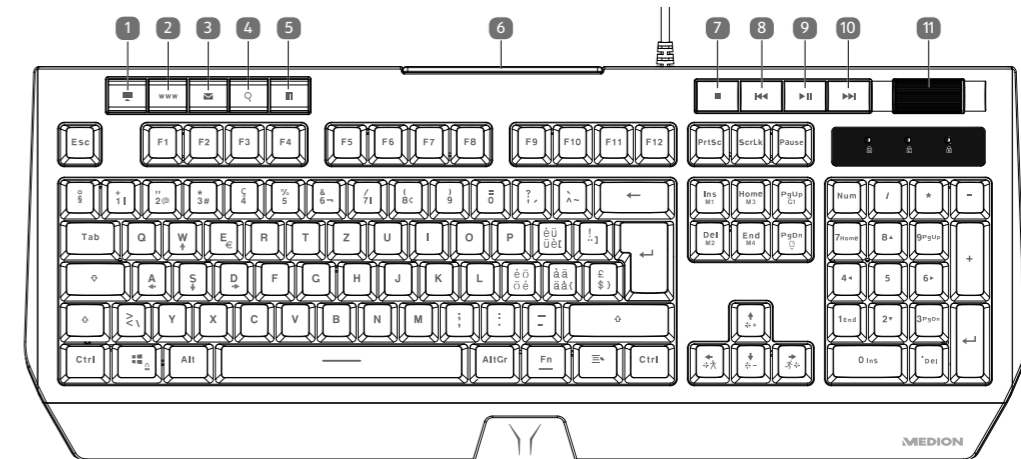

Wij kunnen niet aansprakelijk worden gesteld voor schade door gegevensverlies en daaruit voortvloeiende gevolgschade. Dit product is ontworpen voor gebruik met een pc.

- Neem de veiligheidsvoorschriften van de computer in acht waarop u het apparaat aansluit.

Plaats van opstelling

- Plaats en gebruik het apparaat op een stabiele, vlakke en trillingvrije ondergrond.
- Houd het apparaat uit de buurt van vocht, druipe- en spatwater en stel het niet bloot aan stof, hitte en direct zonlicht.

Inhoud van de levering

Controleer de levering op volledigheid en informeer ons binnen 14 dagen na aankoop als de levering niet compleet is. Het door u gekochte product hoort de volgende componenten te bevatten:

- gamingtoetsenbord
- documentatie

GEVAAR!
Verstikkingsgevaar!
Verpakkingsfolie kan worden ingeslikt of verkeerd worden gebruikt. Hierdoor bestaat er gevaar voor verstikking.
▶ Houd het verpakkingsmateriaal, zoals folie of plastic zakken, uit de buurt van kinderen.

Overzicht van het apparaat

1	Computer/werkplek/deze pc	7	Stop
2	Standaardbrowser	8	Terug
3	E-mailclient	9	Afspelen/onderbreken
4	Zoeken	10	Vooruit
5	Rekenmachine	11	Volumeregelaar
6	Uittrekbare smartphonehouder		

Ingebruikname

- Zet de computer en alle aangesloten randapparatuur (monitor, printer enz.) aan en wacht tot het besturingssysteem volledig is opgestart.
- Sluit het toetsenbord aan op een vrije USB-poort van de computer.
- Het stuurprogramma van het toetsenbord wordt automatisch geïnstalleerd.

Aan de achterkant van het toetsenbord bevinden zich twee uitklapbare pootjes waarmee u de hellingshoek van het toetsenbord kunt aanpassen.