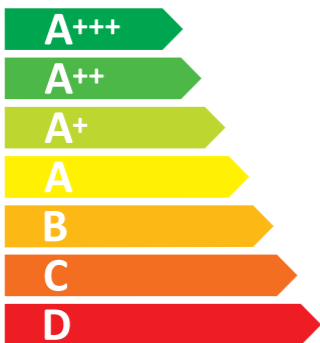

# ENERG

енергия · ενεργεια

AEG

KSE798280M

944066844

**43** L

**0.89** kWh/cycle\*

**0.45** kWh/cycle\*