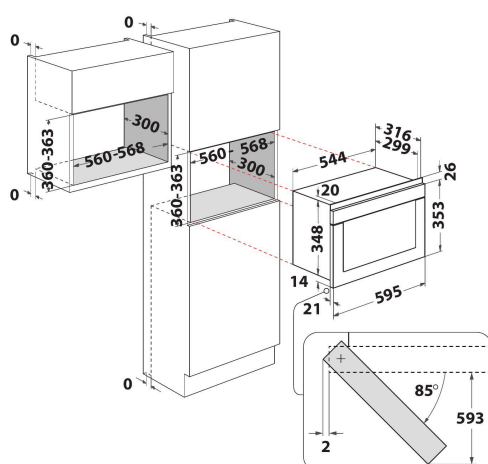

AMW 4990/IX

12NC: 859991589160

Codice EAN: 8003437396526

Whirlpool

SENSING THE DIFFERENCE

- Cavità 22 lt
- Jet Start: riscaldamento rapido alimenti
- Jet Defrost-Scongellamento
- Funzione Autosteam
- Funzione vapore
- Potenza max microonde 750 W
- Piatto girevole 25 cm
- Massimo diametro del piatto: 280 mm
- Ventilazione anteriore
- Apertura laterale sinistra
- Funzione vapore con vaporiera
- Portata collegamento: 1300 W
- Programmatore elettronico e display digitale con testo
- Finitura iXelium
- Sicurezza bambini
- 4 livelli di potenza
- Sistema di distribuzione 3 D