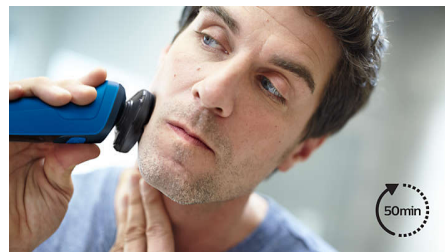

50 minutos de afeitado sin cable

Aféitate sin cables durante un máximo de 50 minutos después de cargar la batería por completo.