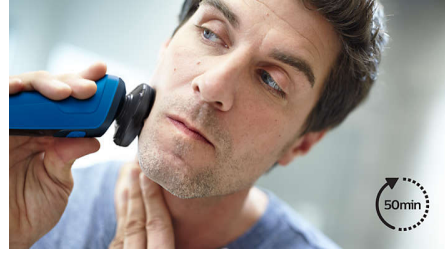

50 minutos de afeitado sin cable

Aféitate sin cables durante un máximo de 50 minutos después de cargar la batería por completo.