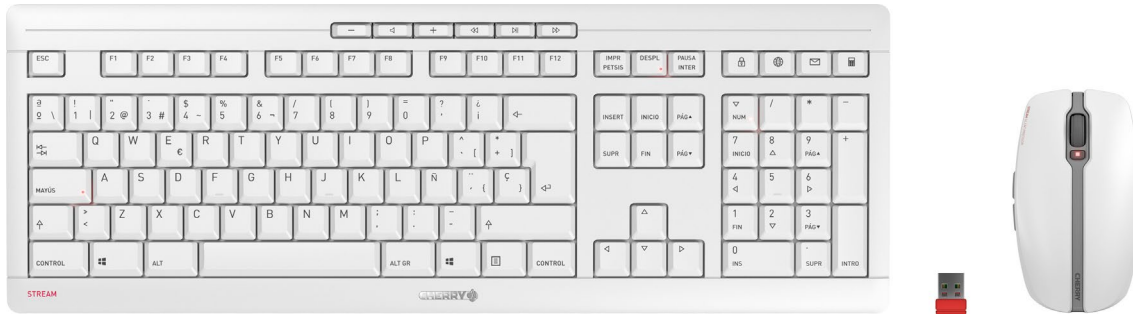

El mejor STREAM de todos los tiempos como versión Premium inalámbrica con función de carga.

El STREAM DESKTOP RECHARGE es la versión Premium del exitoso STREAM DESKTOP. Por fuera, el equipo inalámbrico parece igual que sus versiones anteriores, pero conviene echar una mirada más atenta: una característica nueva es, por ejemplo, el equipamiento con pilas recargables y recambiables. Otra novedad es que ahora el ratón inalámbrico está también provisto de una encriptación AES, como ya lo estaba el teclado.

El ratón de 6 teclas, también silenciosas, combina perfectamente con el teclado. Su tamaño y forma lo hacen igualmente adecuado para manos grandes y pequeñas. La resolución –y con ella, la velocidad– se puede regular en tres niveles con un interruptor DPI.

CHERRY STREAM DESKTOP RECHARGE

Juego de escritorio inalámbrico

Variantes de diseño:

(Variantes posibles de distribución/países, otras disponibles a pedido)

Imagen: STREAM DESKTOP - JD-8500ES-0

JD-8560xx-0 (Blanco-gris)