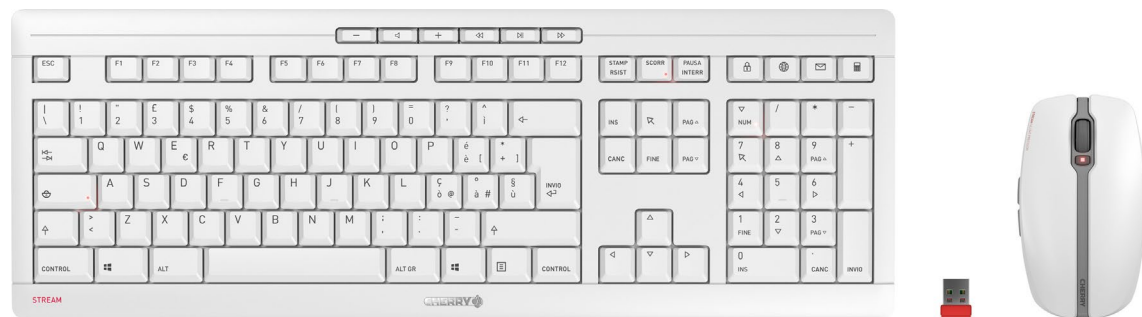

## Versioni:

(Possibili varianti per paese/layout)

Immagine: STREAM DESKTOP – JD-8500IT-0