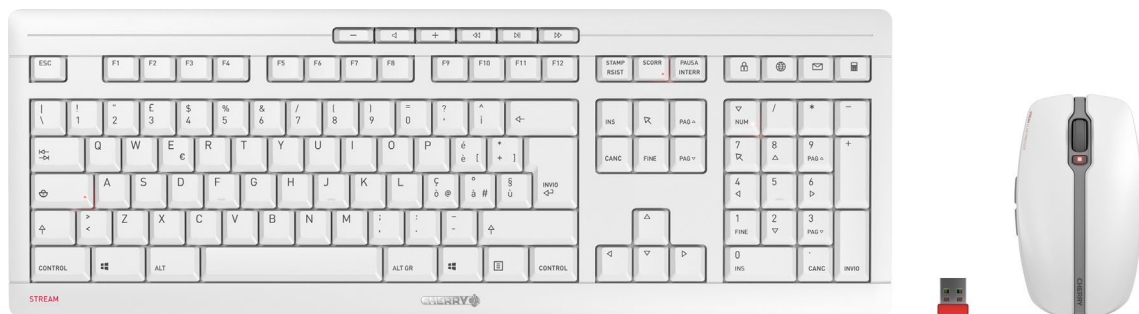

## Versioni:

(Possibili varianti per paese/layout)

Immagine: STREAM DESKTOP – JD-8500IT-0