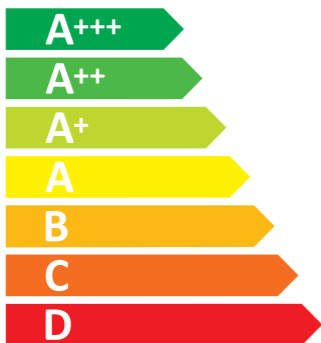

# ENERG

енергия · ενέργεια

AEG

BPK748280M

944188321

**71** L

**1.09** kWh/cycle\*

**0.52** kWh/cycle\*