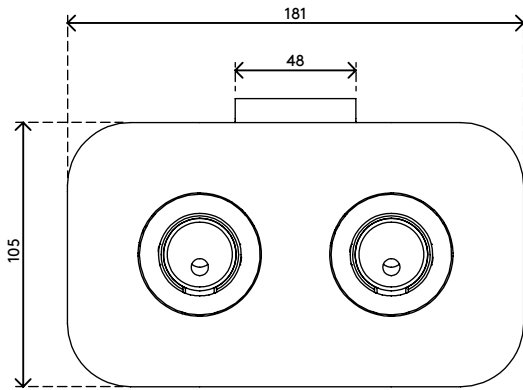

viewprime^x

Garantie

65.940

Viewprime bureauklem S - bevestiging 940

Deze bureauklem is bij uitstek geschikt voor bureaus met eronder liggende kabelgoten of -kanalen, verschuifbare bureaubladen en andere professionele kantoormeubelsystemen. Deze bevestigingsmogelijkheid voor de dubbele Viewprime plus monitorarm (65.210) vereist zeer weinig ruimte onder het bureau.

- Geschikt voor bureaubladen met een dikte van 18 tot 25 mm
- Neemt maximaal 25 mm vrije ruimte onder het bureaublad in beslag
- Bevestigingsmogelijkheid voor de dubbele Viewprime plus monitorarm 65.210

viewprime ^x

Viewprime bureauklem S - bevestiging 940

2021/03/25

65.940

 243x 155 x 175 mm

 1 pcs

 wit

 2,35 kg