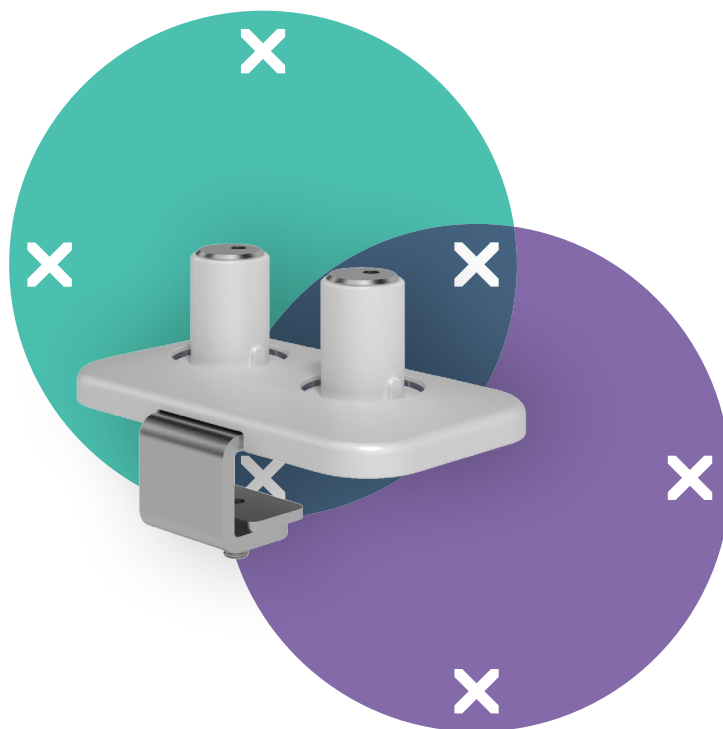

viewprime^x

Garantie

65.940

Viewprime bureauklem S - bevestiging 940

Deze bureauklem is bij uitstek geschikt voor bureaus met eronder liggende kabelgoten of -kanalen, verschuifbare bureaubladen en andere professionele kantoormeubelsystemen. Deze bevestigingsmogelijkheid voor de dubbele Viewprime plus monitorarm (65.210) vereist zeer weinig ruimte onder het bureau.

- Geschikt voor bureaubladen met een dikte van 18 tot 25 mm
- Neemt maximaal 25 mm vrije ruimte onder het bureaublad in beslag
- Bevestigingsmogelijkheid voor de dubbele Viewprime plus monitorarm 65.210

viewprime ^x

Viewprime bureauklem S - bevestiging 940

2021/03/25

65.940

 243x 155 x 175 mm

 1 pcs

 wit

 2,35 kg