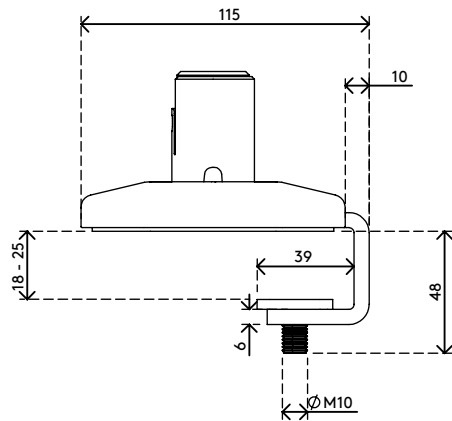

viewprime^x

Garantie

65.940

Viewprime bureauklem S - bevestiging 940

Deze bureauklem is bij uitstek geschikt voor bureaus met eronder liggende kabelgoten of -kanalen, verschuifbare bureaubladen en andere professionele kantoormeubelsystemen. Deze bevestigingsmogelijkheid voor de dubbele Viewprime plus monitorarm (65.210) vereist zeer weinig ruimte onder het bureau.

- Geschikt voor bureaubladen met een dikte van 18 tot 25 mm
- Neemt maximaal 25 mm vrije ruimte onder het bureaublad in beslag
- Bevestigingsmogelijkheid voor de dubbele Viewprime plus monitorarm 65.210

viewprime ^x

Viewprime bureauklem S - bevestiging 940

2021/03/25

65.940

 243x 155 x 175 mm

 1 pcs

 wit

 2,35 kg