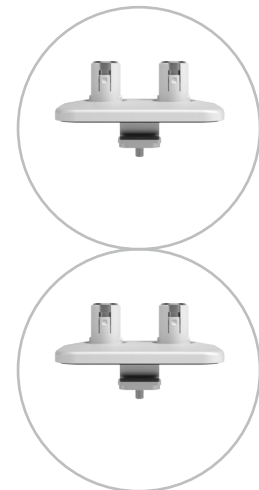

viewprime^x

Garantie

65.940

Viewprime bureauklem S - bevestiging 940

Deze bureauklem is bij uitstek geschikt voor bureaus met eronder liggende kabelgoten of -kanalen, verschuifbare bureaubladen en andere professionele kantoormeubelsystemen. Deze bevestigingsmogelijkheid voor de dubbele Viewprime plus monitorarm (65.210) vereist zeer weinig ruimte onder het bureau.

- Geschikt voor bureaubladen met een dikte van 18 tot 25 mm
- Neemt maximaal 25 mm vrije ruimte onder het bureaublad in beslag
- Bevestigingsmogelijkheid voor de dubbele Viewprime plus monitorarm 65.210

viewprime ^x

Viewprime bureauklem S - bevestiging 940

2021/03/25

65.940

 243x 155 x 175 mm

 1 pcs

 wit

 2,35 kg