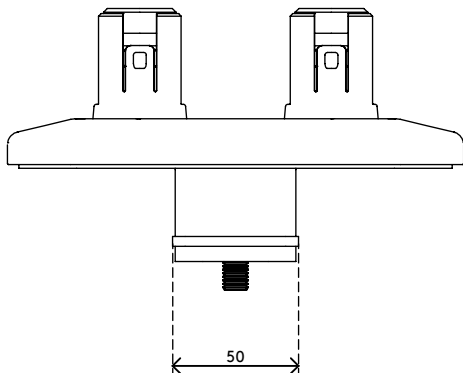

viewprime^x

Garantie

65.940

Viewprime bureauklem S - bevestiging 940

Deze bureauklem is bij uitstek geschikt voor bureaus met eronder liggende kabelgoten of -kanalen, verschuifbare bureaubladen en andere professionele kantoormeubelsystemen. Deze bevestigingsmogelijkheid voor de dubbele Viewprime plus monitorarm (65.210) vereist zeer weinig ruimte onder het bureau.

- Geschikt voor bureaubladen met een dikte van 18 tot 25 mm
- Neemt maximaal 25 mm vrije ruimte onder het bureaublad in beslag
- Bevestigingsmogelijkheid voor de dubbele Viewprime plus monitorarm 65.210

viewprime ^x

Viewprime bureauklem S - bevestiging 940

2021/03/25

65.940

 243x 155 x 175 mm

 1 pcs

 wit

 2,35 kg