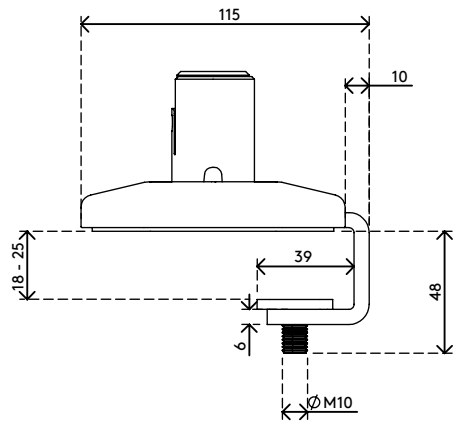

viewprime ^x

Viewprime pince serre-joint de bureau S - fixation 940

2021/03/25

65.940

243x 155 x 175 mm

1 pcs

blanc

2,35 kg

805410659400