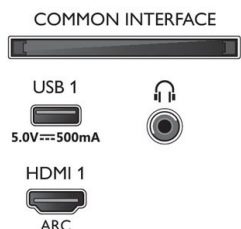

Dimensioni (lxpxa)

- Dimensioni confezione (L x A x P): 1070,0 x 650,0 x 140,0 mm
- Dimensioni set (L x A x P): 958,4 x 560,2 x 82,1 mm
- Dimensioni apparecchio con supporto (L x A x P): 958,4 x 590,2 x 226,6 mm
- Dimensioni del supporto (L x A x P): 730,0 x 30,0 x 220,9 mm
- Peso del prodotto: 7,6 Kg
- Peso prodotto (+ supporto): 7,8 Kg
- Compatibile con montaggio a parete: 100 x 200 mm
- Peso incluso imballaggio: 10,1 Kg

Design

- Colori del TV: Cornice nera opaca
- Design del supporto: Supporti a cuneo neri opachi

Accessori

- Accessori inclusi: Telecomando, 2 batterie AAA, Cavo alimentazione, Guida rapida, Brochure legale e per la sicurezza, Piedistallo da tavolo

Connections

Side

Bottom

Data di rilascio
2022-10-26

Versione: 8.2.1

12 NC: 8670 001 74654
EAN: 87 18863 02815 5

© 2022 Koninklijke Philips N.V.
Tutti i diritti riservati.

Le specifiche sono soggette a modifica senza preavviso. I marchi sono di proprietà di Koninklijke Philips N.V. o dei rispettivi detentori.