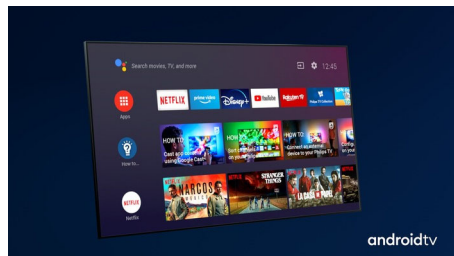

Semplicemente smart. TV Android

Il tuo TV Philips Android ti offre i contenuti che desideri, quando vuoi. Puoi personalizzare la schermata principale per visualizzare le tue app preferite, semplificando la riproduzione in streaming dei film e dei programmi che ami, oppure riprenderli da dove hai lasciato.

Connettività HDMI

Ready for gaming

Il TV Philips offre la connettività HDMI più recente e passa automaticamente a un'impostazione a bassa latenza quando inizi a giocare sulla console.

Design

Cornice nera opaca. Base sottile.