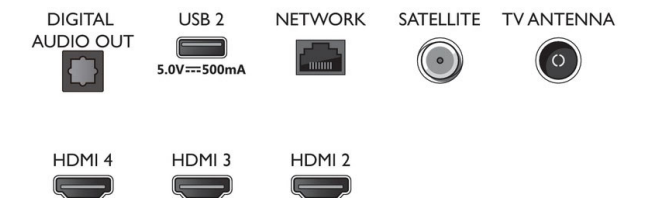

Bottom

Data di rilascio
2022-10-26

Versione: 8.2.1

12 NC: 8670 001 74654
EAN: 87 18863 02815 5

© 2022 Koninklijke Philips N.V.
Tutti i diritti riservati.

Le specifiche sono soggette a modifica senza preavviso. I marchi sono di proprietà di Koninklijke Philips N.V. o dei rispettivi detentori.

www.philips.com

* La funzione EPG e la possibilità di visione effettiva (fino a 8 giorni) dipende dal paese e dall'operatore.

* Consumo energetico in kWh per anno, sulla base del consumo della TV in funzione 4 ore al giorno per 365 giorni. Il consumo energetico effettivo dipenderà da come viene utilizzato il televisore.

* Il TV supporta la ricezione DVB per la trasmissione in chiaro. È possibile che alcuni operatori DVB non siano supportati. Un elenco aggiornato è disponibile nella sezione FAQ del sito Web di assistenza Philips. Per alcuni operatori è richiesto l'accesso condizionale e un abbonamento. Contattare il proprio operatore per ulteriori informazioni.

* L'applicazione Philips MyRemote e le sue funzionalità variano a seconda del modello del TV, dell'operatore, del paese, del modello di dispositivo smart e del sistema operativo. Per ulteriori informazioni, visita il sito www.philips.com/TVRemoteapp.

* Le offerte delle applicazioni per lo Smart TV variano a seconda del modello del TV e del paese. Per ulteriori dettagli, visita il sito: www.philips.com/smarttv.

* Questo televisore contiene piombo solo in alcune parti o componenti dove non esistono alternative tecnologiche in linea con le clausole di eccezione esistenti secondo la direttiva RoHS.

* Amazon Prime è disponibile in lingue e paesi selezionati.

* È richiesto l'abbonamento a Disney+. Soggetto ai termini riportati all'indirizzo <https://www.disneyplus.com> (c) 2020 Disney e tutte le sue affiliate. Disney+ è disponibile in lingue e paesi selezionati.

* Assistente Google è disponibile sui TV Philips Android con sistema operativo Android O (8) o versioni successive, in lingue e paesi selezionati.

* È necessario un abbonamento a Netflix. Per le condizioni, visitare il sito <https://www.netflix.com>