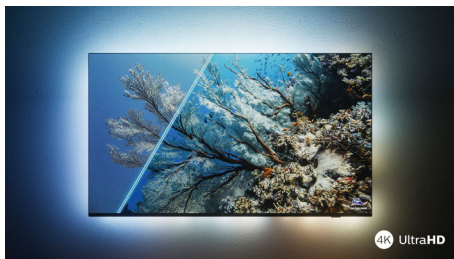

Android TV LED UHD 4K

Audio Dolby Atmos Supporta i principali formati HDR, TV Android da 108 cm (43")

43PUS7406/12

In evidenza

Supporta tutti i principali formati HDR

Il tuo TV Philips 4K UHD è compatibile con tutti i principali formati HDR, incluso Dolby Vision. Che si tratti di una serie imperdibile o di un nuovo videogioco, le ombre saranno più profonde, le superfici luminose brilleranno e i colori saranno più realistici.