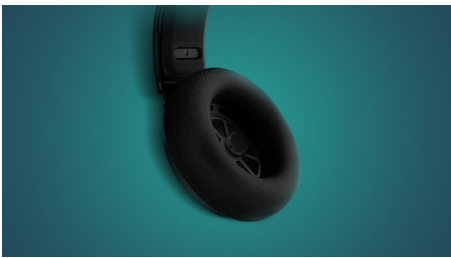

Coussinets confortables

Coussinets confortables pour une utilisation longue durée

Design de coques fraîches au toucher

Les coques douces recouvertes d'une matière fraîche au toucher sont orientables, pour un confort maximal.