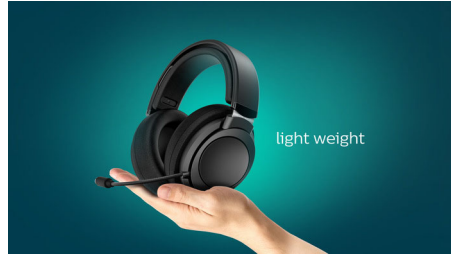

## Casque pour jeux PC

HP 40 mm/conception arrière fermée Circum-aural, Coussinets confortables, Pliage polyvalent compact

**TAGH401BL/00**

### Design circum-aural léger

Le design circum-aural léger, l'arceau réglable et les coussinets doux assurent un maintien optimal et un confort longue durée.