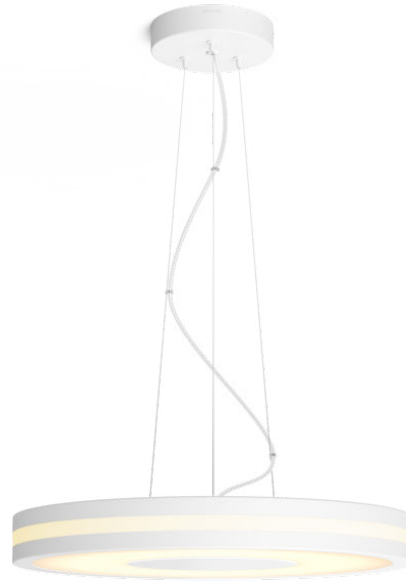

PHILIPS

Lampada a
sospensione Being

Hue White Ambiance

Dimmer switch incluso

LED integrato

Bianco

Controllo intelligente con il
Bridge Hue*

8718696175293

Semplice illuminazione intelligente

Con la lampada a sospensione Being Philips Hue White ambiance in casa puoi controllare facilmente le routine luminose per ogni momento della giornata. Usa il dimmer switch per impostare la giusta illuminazione per rilassarti, leggere, concentrarti e ricaricarti di energia.