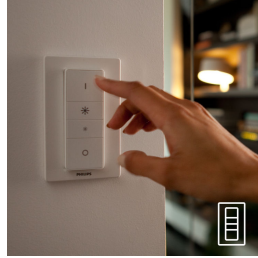

Telecomando dimmer switch (incluso)

Grazie al telecomando dimmer per Philips Hue alimentato a batteria, puoi controllare la luce delle tue lampade White ambiente in modo semplice. Cambia combinazione di luci scegliendo tra i 4 scenari disponibili semplicemente premendo il pulsante di accensione, regola l'intensità delle luci e rilassati. Il telecomando dimmer può essere posizionato in qualsiasi punto sulla sua piccola ed elegante base docking e non richiede cavi. Utilizzalo come telecomando o come interruttore a muro per le luci e goditi la combinazione di luci perfetta per ogni momento della giornata. Ogni telecomando dimmer è in grado di gestire fino a 10 luci Hue.