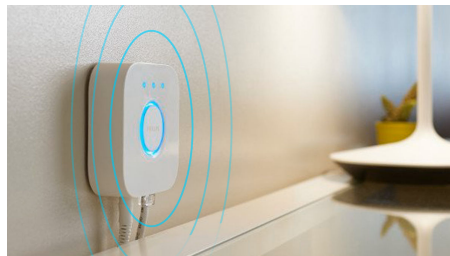

Controllo completo con bridge Hue

Collega le luci Philips Hue al bridge per sfruttare le possibilità illimitate offerte dal sistema.