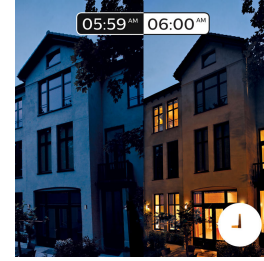

Timer per una maggiore praticità

Philips Hue ti farà sembrare a casa anche quando non lo sei, grazie alla funzione di programmazione dell'app Philips Hue. Imposta l'accensione delle luci a un orario determinato, così troverai casa illuminata al tuo rientro. Puoi anche impostare l'accensione nelle varie stanze e, ovviamente, impostare lo spegnimento graduale durante la notte, così da non preoccuparti più di eventuali luci rimaste accese. Per questa funzionalità è richiesto il collegamento con il bridge Philips Hue.

Specifiche

Aspetto e finitura

- Colore: Bianca
- Materiale: Metallo, Plastica

Funzionalità aggiuntiva/accessorio incluso

- Intensità regolabile con app Hue e interruttore: Sì
- Interruttore hue incluso: Sì

Varie

- Appositamente progettata per: Salotto e camera da letto, Ufficio domestico e studio
- Tipo: Luci a sospensione
- EyeComfort: No

Dimensioni e peso del prodotto

- Peso netto: 3,610 kg
- Altezza: 5 cm
- Altezza massima: 150 cm
- Altezza minima: 15 cm
- Lunghezza: 42,3 cm
- Larghezza: 42,3 cm

Service

- Garanzia: 2 anni