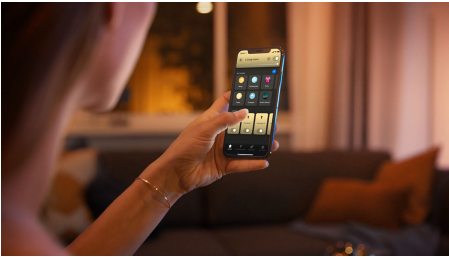

8719514291256

Semplice illuminazione intelligente

Adatte alla maggior parte degli apparecchi di illuminazione, queste due lampadine LED intelligenti E27 offrono luce calda e fredda con tutte le possibili sfumature, nonché una dimmerazione wireless immediata.

Semplice illuminazione intelligente

- Controlla fino a 10 luci in una volta sola con l'app Bluetooth
- Controlla le luci con la tua voce*
- Crea l'atmosfera giusta con luci bianche calde o fredde
- Ottieni le ricette luminose perfette per le tue attività quotidiane
- Sblocca la serie completa di funzioni dell'illuminazione connessa con Hue Bridge

In evidenza

Controlla fino a 10 luci in una sola volta con l'app Bluetooth

Con l'app Bluetooth di Hue puoi controllare le luci intelligenti all'interno di una stanza. Aggiungi fino a 10 luci intelligenti e controllale con facilità dal tuo dispositivo mobile.

Controlla le luci con la tua voce*

Philips Hue funziona con Amazon Alexa e con Google Assistant quando è associato a un dispositivo Amazon Echo o Google Nest compatibile. Mediante semplici comandi vocali è possibile controllare solo una lampada o più luci in una stanza.