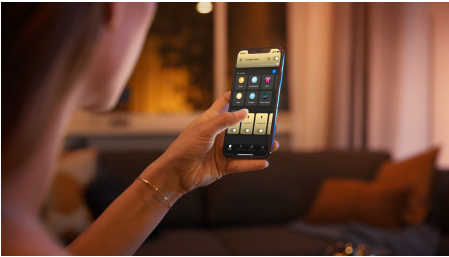

Semplice illuminazione connessa

Ottieni un'illuminazione connessa in qualunque punto della tua casa con queste due lampadine LED connesse E27 che offrono una luce bianca tenue. Adatte alla maggior parte degli apparecchi d'illuminazione, offrono una dimmerazione wireless immediata.

Semplice illuminazione intelligente

- Controlla fino a 10 luci in una volta sola con l'app Bluetooth
- Controlla le luci con la tua voce*
- Crea l'atmosfera giusta con luce bianca tenue
- Sblocca la serie completa di funzioni dell'illuminazione connessa con Hue Bridge
- Luce bianca, tenue e confortevole

In evidenza

Controlla fino a 10 luci in una sola volta con l'app Bluetooth

Con l'app Bluetooth di Hue puoi controllare le luci intelligenti all'interno di una stanza. Aggiungi fino a 10 luci intelligenti e controllale con facilità dal tuo dispositivo mobile.

Controlla fino a 10 luci in una sola volta con l'app Bluetooth

Philips Hue funziona con Amazon Alexa e con Google Assistant quando è associato a un dispositivo Amazon Echo o Google Nest compatibile. Mediante semplici comandi vocali è possibile controllare solo una lampada o più luci in una stanza.