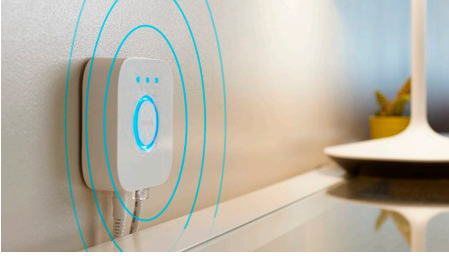

Disfruta de todas las características de la iluminación inteligente con Hue Bridge

Añade un Hue Bridge (se vende por separado) a tus luces inteligentes para disfrutar de todas las características de Philips Hue. Con un Hue Bridge, puedes añadir hasta 50 luces inteligentes para controlarlas en tu hogar. Crea rutinas para automatizar toda la configuración de iluminación de tu hogar inteligente. Controla las luces mientras estás fuera de casa o añade accesorios tales como sensores de

movimiento e interruptores inteligentes.

Especificaciones

Dimensiones de la bombilla

- Dimensiones (AnxAlxF): 50x58

Medio ambiente

- Humedad de funcionamiento: 5 % <H<95 % (sin condensación)
- Temperatura de funcionamiento: -20 °C a 45 °C

Características/accesorios adicionales incluidos

- Regulable con aplicación Hue e interruptor: Sí

Garantía

- 2 años: Sí

Dimensiones y peso del embalaje

- Peso neto: 0,051 kg

Consumo de energía

- Etiqueta de eficiencia energética (EEL): G

Servicio

- Garantía: 2 años

Especificaciones técnicas

- Flujo luminoso a 4000 K: 350 lm
- Peso: 51
- Tecnología de la bombilla: LED
- Número de registro EPREL: 1.508.900

La bombilla

- Reference Control Setting: 4000K; via Hue app scene "Cool bright"
- Luminosidad: 350
- Temperatura del color: 2000K-6500K +16 million colors
- Diámetro: 50 mm
- Casquillo: Gu10
- Formato: GU10
- Altura: 58 mm
- Tensión de entrada: 220V-240V
- Duración: 15.000 hora(s)
- Emisión de luz: Luz blanca y de color
- Flujo luminoso: 350 lm
- Energía en espera máxima: 0.5 W
- Número de ciclos de apagado y encendido: 50.000
- Factor de potencia: 0.8
- Vida útil especificada: 15.000 hora(s)
- Actualizable por software: Sí
- Encendido: Emisión de luz al 100% al instante
- Potencia: 5,7 W
- Protocolo de comunicaciones: Bluetooth y Zigbee
- Regulable dinámicamente: Sí
- Actualizable por software: Cuando se conecta a Bluetooth App o Hue Bridge

Contenido de la caja

- Bombillas hue: 1