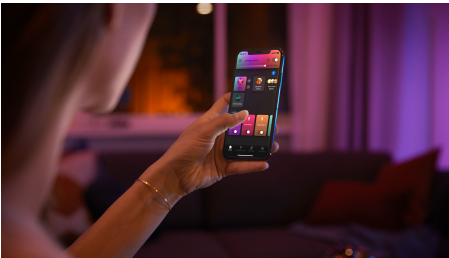

Enciende tu imaginación

- Juega con la luz y elige uno de los 16 millones de colores disponibles

Easy smart lighting

- Controla hasta 10 luces a la vez con la aplicación Bluetooth
- Controla las luces con la voz*
- Crea una experiencia personalizada con luces inteligentes coloridas
- Define el ambiente adecuado con luz blanca cálida a luz blanca fría
- Consigue recetas de luz perfectas para tus actividades diarias
- Disfruta de todas las características de la iluminación inteligente con el puente Hue

Destacados

Pinta con la luz

Juega con la luz y elige uno de los 16 millones de colores en la aplicación Hue según tu estado de ánimo. Revive momentos especiales con tu foto favorita y toques de luz. Guarda tus ajustes de iluminación favoritos y recupéralos con un solo toque.

Controla hasta 10 luces a la vez con la aplicación Bluetooth

Con la aplicación Bluetooth, puedes controlar tus luces inteligentes Hue en una sola habitación de tu hogar. Añade hasta 10 luces inteligentes y contrólalas todas con solo pulsar un botón en tu dispositivo móvil.

Crea una experiencia personalizada con luces inteligentes coloridas

Transforma tu hogar con más de 16 millones de colores, creando al instante el ambiente adecuado para cualquier evento. Con solo tocar un botón, puedes definir un ambiente festivo para una fiesta, transformar tu sala de estar en una sala de cine, mejorar tu decoración con notas de color y mucho más.