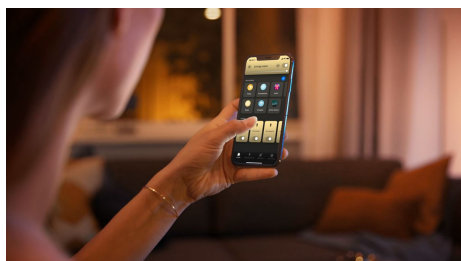

PHILIPS

hue

GU10 - foco inteligente
- (paquete de 2)

Hue White Ambiance

Luz blanca de cálida a fría

Control al instante mediante
Bluetooth

Control con aplicación o voz*

Añade Hue Bridge para
disfrutar de más funciones

8719514340121

Iluminación inteligente y sencilla

Coloca estas dos bombillas LED inteligentes GU10 en cualquier foco de tu hogar para disfrutar de regulación instantánea e inalámbrica y luz blanca de cálida a fría en cualquier habitación.

Easy smart lighting

- Controla hasta 10 luces a la vez con la aplicación Bluetooth
- Controla las luces con la voz*
- Define el ambiente adecuado con luz blanca cálida a luz blanca fría
- Consigue recetas de luz perfectas para tus actividades diarias
- Disfruta de toda la gama de características de iluminación inteligente con el Hue Bridge

Destacados

Controla hasta 10 luces a la vez con la aplicación Bluetooth

Con la aplicación Bluetooth, puedes controlar tus luces inteligentes Hue en una sola habitación de tu hogar. Añade hasta 10 luces inteligentes y contrólalas todas con solo pulsar un botón en tu dispositivo móvil.