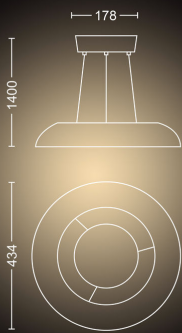

PHILIPS

Lampada a
sospensione Amaze

Hue White Ambiance

LED integrato

Controllo Bluetooth mediante
app

Dimmer switch incluso

Aggiungi il Bridge Hue per
sbloccare altre funzionalità

8719514341098