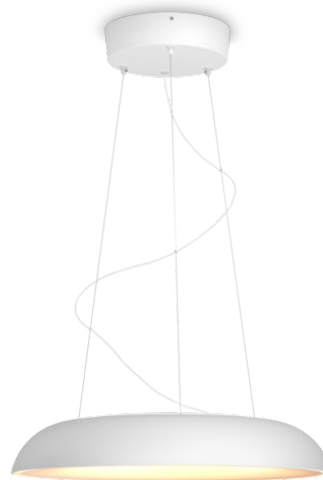

# PHILIPS

Lampada a  
sospensione Amaze

Hue White Ambiance

LED integrato

Controllo Bluetooth mediante  
app

Dimmer switch incluso

Aggiungi il Bridge Hue per  
sbloccare altre funzionalità

8719514341098

## Semplice illuminazione intelligente

La lampada a sospensione bianca Amaze di Philips Hue White Ambiance presenta un design unico che si sa adattare a qualsiasi cucina o sala da pranzo. Ottieni una luce bianca calda o fredda naturale e altre ricette integrate tramite la gestione via Bluetooth o con il dimmer switch Hue incluso. Sblocca poi altre funzionalità d'illuminazione connessa grazie al Bridge Hue. Posiziona l'apparecchio in orizzontale sopra lo specchio o installane due in verticale sui due lati per creare l'atmosfera.