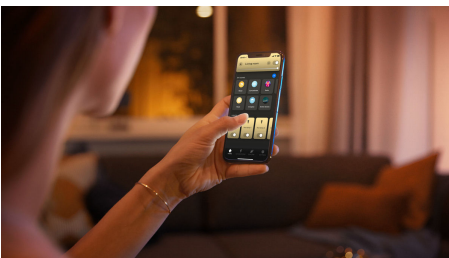

Funzione di dimmerazione per il tuo comfort

- Collegamento con un dimmer per un semplice controllo senza cavi

Semplice illuminazione intelligente

- Controlla fino a 10 luci in una volta sola con l'app Bluetooth
- Controlla le luci con la tua voce*
- Crea l'atmosfera giusta con luci bianche calde o fredde
- Ottieni le ricette luminose perfette per le tue attività quotidiane
- Sblocca la serie completa di funzioni dell'illuminazione connessa con Hue Bridge

In evidenza

Funzione di dimmerazione senza installazione

Controlla le tue lampade Philips Hue direttamente con il dimmer senza cavi, che ti consente di accendere/spengere le luci, scegliere tra quattro diverse ricette luminose e di abbassare l'intensità luminosa fino al livello desiderato. L'installazione è rapida e semplice. Basta collegare l'interruttore alla lampada e posizionarlo ovunque desideri in casa: è davvero così semplice.

Controlla fino a 10 luci in una sola volta con l'app Bluetooth

Con l'app Bluetooth di Hue puoi controllare le luci intelligenti all'interno di una stanza. Aggiungi fino a 10 luci intelligenti e controllale con facilità dal tuo dispositivo mobile.