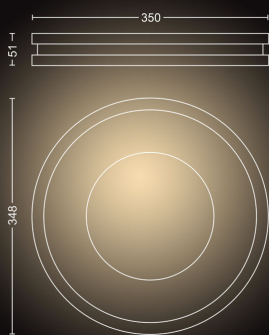

PHILIPS

Plafoniera Being

Hue White Ambiance

LED integrato

Controllo Bluetooth mediante app

Dimmer switch incluso

Aggiungi il Bridge Hue per sbloccare altre funzionalità

8719514341135