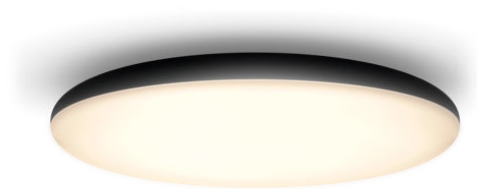

## Plafoniera Cher

Hue White Ambiance

LED integrato

Controllo Bluetooth mediante app

Dimmer switch incluso

Aggiungi il Bridge Hue per sbloccare altre funzionalità

8719514341173

## Semplice illuminazione intelligente

La plafoniera a incasso Philips Hue White Ambiance Cher di colore nero offre una luce bianca da caldo a freddo e un design arrotondato che consente una più ampia distribuzione della luce. Controllala all'istante con lo Hue Dimmer switch incluso o tramite Bluetooth oppure aggiungi un Hue Bridge per sbloccare altre funzionalità.

## Aspetto e finitura

- Colore: Nera
- Materiale: Sintetico