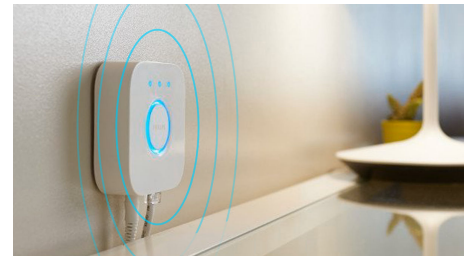

## Crea l'atmosfera giusta con luci bianche calde o fredde

Queste lampadine e lampade offrono diverse tonalità di luce calda e fredda. Grazie alla completa attenuazione della luminosità, da intensa a soffusa, puoi scegliere i colori luce perfetti a seconda delle tue esigenze quotidiane.

## Ottieni le ricette luminose perfette per le tue attività quotidiane

Semplificati la giornata e rendila più piacevole con quattro ricette luminose già programmate e preparate appositamente per le tue attività quotidiane: Energia, Concentrazione, Lettura e Relax. Le scene dalle tonalità fredde, Energia e Concentrazione, ti aiutano ad affrontare la mattinata e a non distrarti, mentre le scene più calde, Lettura e Relax, favoriscono una buona lettura e ti permettono di calmare la mente.

## Sblocca la serie completa di funzioni dell'illuminazione connessa con Hue Bridge

Hue Bridge sblocca le funzionalità che rendono l'illuminazione connessa davvero connessa: controllo anche fuori casa, controllo vocale, illuminazione automatizzata e molto altro. Aggiungi un dispositivo Hue Bridge alla tua configurazione per creare esperienze coinvolgenti, sfruttare una tecnologia sicura e affidabile e altro ancora. Hue Bridge è la chiave per un'illuminazione connessa come non l'hai mai vista prima.