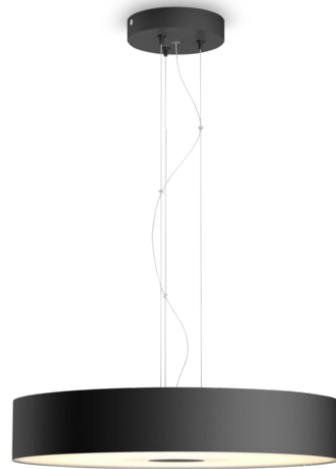

# PHILIPS

Lampada a  
sospensione Fair

Hue White Ambiance

LED integrato

Controllo Bluetooth mediante  
app

Dimmer switch incluso

Aggiungi il Bridge Hue per  
sbloccare altre funzionalità

8719514341296

## Semplice illuminazione intelligente

La lampada a sospensione nera Fair di Philips Hue White Ambiance offre luce bianca da calda a fredda diffusa in ogni direzione con ricette integrate per la tua routine quotidiana, da gestire facilmente con il dimmer switch Hue incluso oppure tramite Bluetooth. Connettiti al Bridge Hue per altre funzioni d'illuminazione connessa.