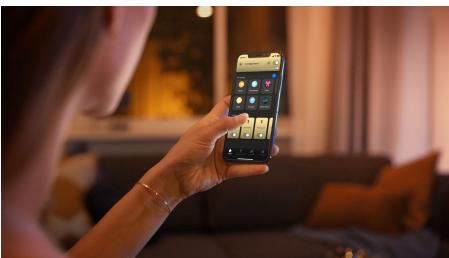

Semplice illuminazione intelligente

L'esclusivo design arrotondato della plafoniera argento Still di Philips Hue White ambiance offre migliaia di sfumature di luce bianca calda o fredda in qualsiasi momento della giornata. Gestisci il tutto facilmente con il dimmer switch Hue incluso oppure tramite Bluetooth e sblocca altre funzionalità d'illuminazione connessa con un Bridge Hue.

Funzione di dimmerazione per il tuo comfort

- Collegamento con un dimmer per un semplice controllo senza cavi

Semplice illuminazione intelligente

- Controlla fino a 10 luci in una volta sola con l'app Bluetooth
- Controlla le luci con la tua voce*
- Crea l'atmosfera giusta con luci bianche calde o fredde
- Ottieni le ricette luminose perfette per le tue attività quotidiane
- Sblocca la serie completa di funzioni dell'illuminazione connessa con Hue Bridge

In evidenza

Funzione di dimmerazione senza installazione

Controlla le tue lampade Philips Hue direttamente con il dimmer senza cavi, che ti consente di accendere/spengere le luci, scegliere tra quattro diverse ricette luminose e di abbassare l'intensità luminosa fino al livello desiderato. L'installazione è rapida e semplice. Basta collegare l'interruttore alla lampada e posizionarlo ovunque desideri in casa: è davvero così semplice.

Controlla fino a 10 luci in una sola volta con l'app Bluetooth

Con l'app Bluetooth di Hue puoi controllare le luci intelligenti all'interno di una stanza. Aggiungi fino a 10 luci intelligenti e controllale con facilità dal tuo dispositivo mobile.