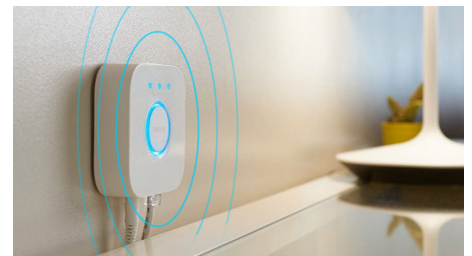

Controlla le luci con la tua voce*

Philips Hue funziona con Amazon Alexa e con Google Assistant quando è associato a un dispositivo Amazon Echo o Google Nest compatibile. Mediante semplici comandi vocali è possibile controllare solo una lampada o più luci in una stanza.

Crea l'atmosfera giusta con luci bianche calde o fredde

Queste lampadine e lampade offrono diverse tonalità di luce calda e fredda. Grazie alla completa attenuazione della luminosità, da intensa a soffusa, puoi scegliere i colori luce perfetti a seconda delle tue esigenze quotidiane.

Ottieni le ricette luminose perfette per le tue attività quotidiane

Semplificati la giornata e rendila più piacevole con quattro ricette luminose già programmate e preparate appositamente per le tue attività quotidiane: Energia, Concentrazione, Lettura e Relax. Le scene dalle tonalità fredde, Energia e Concentrazione, ti aiutano ad affrontare la mattinata e a non distrarti, mentre le scene più calde, Lettura e Relax, favoriscono una buona lettura e ti permettono di calmare la mente.

Sblocca la serie completa di funzioni dell'illuminazione connessa con Hue Bridge

Hue Bridge sblocca le funzionalità che rendono l'illuminazione connessa davvero connessa: controllo anche fuori casa, controllo vocale, illuminazione automatizzata e molto altro. Aggiungi un dispositivo Hue Bridge alla tua configurazione per creare esperienze coinvolgenti, sfruttare una tecnologia sicura e affidabile e altro ancora. Hue Bridge è la chiave per un'illuminazione connessa come non l'hai mai vista prima.