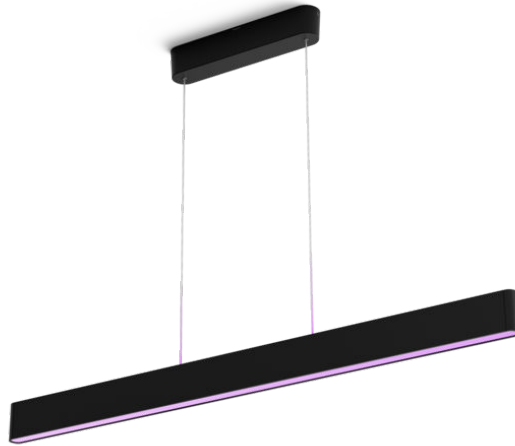

PHILIPS

Ensis Pendelleuchte
schwarz

Hue White & Color
Ambiance

Integrierte LED

Sofortige Steuerung per
Bluetooth

Steuerung mit App oder
Sprache*

Nutze weitere Funktionen mit
der Hue Bridge

8719514343368

Unkompliziertes, smartes Lichtsystem

Die Ensis Pendelleuchte kombiniert mit ihrem schlanken Erscheinungsbild und Up- und Downlight funktionelles Licht mit Umgebungslicht. Verwende sie als Einzelleuchte oder über die Hue Bridge in Deinem smarten Lichtsystem.