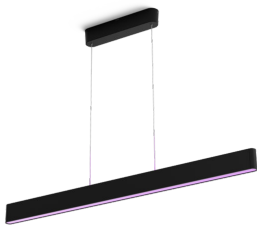

PHILIPS

Ensis Pendelleuchte
schwarz

Hue White & Color
Ambiance

Integrierte LED

Sofortige Steuerung per
Bluetooth

Steuerung mit App oder
Sprache*

Nutze weitere Funktionen mit
der Hue Bridge

8719514343368

Unkompliziertes, smartes Lichtsystem

Die Ensis Pendelleuchte kombiniert mit ihrem schlanken Erscheinungsbild und Up- und Downlight funktionelles Licht mit Umgebungslicht. Verwende sie als Einzelleuchte oder über die Hue Bridge in Deinem smarten Lichtsystem.