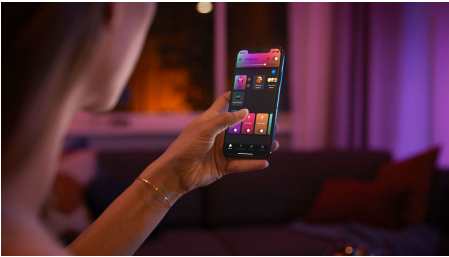

Unkompliziertes, smartes Lichtsystem

Die Ensis Pendelleuchte kombiniert mit ihrem schlanken Erscheinungsbild und Up- und Downlight funktionelles Licht mit Umgebungslicht. Verwende sie als Einzelleuchte oder über die Hue Bridge in Deinem smarten Lichtsystem.

Einfaches, smartes Lichtsystem

- Steuere bis zu 10 Lampen mit der Bluetooth App
- Steuere Lampen mit Deiner Stimme*
- Lass mit farbigem, smartem Licht ein persönliches Erlebnis entstehen
- Kreiere mit warmweißem bis kühlweißem Licht die passende Stimmung.
- Finde die idealen Lichtszenen für Deine täglichen Aktivitäten
- Nutze mit der Hue Bridge das gesamte Spektrum der smarten Beleuchtungsfunktionen

Besonderheiten

Steuere bis zu 10 Lampen mit der Bluetooth App

Steuere mit der Hue Bluetooth App Deine smarten Hue Lampen in einem einzelnen Raum Deines Zuhauses. Füge bis zu 10 smarte Lampen hinzu und steuere sie alle mit einer Berührung auf Deinem mobilen Gerät.

Finde die idealen Lichtszenen für Deine täglichen Aktivitäten

Erleichtere und verschönere Deinen Alltag mit vier voreingestellten Lichtszenen, die speziell für Deine täglichen Aktivitäten entwickelt wurden: Energie tanken, Konzentrieren, Lesen und Entspannen. Die zwei Szenen mit kühleren Tönen, Energie tanken und Konzentrieren, beleben Dich am Morgen oder sorgen für Konzentration. Die wärmeren Szenen Lesen und Entspannen machen es Dir einfacher, ein gutes Buch zu genießen oder innerlich zur Ruhe zu kommen.