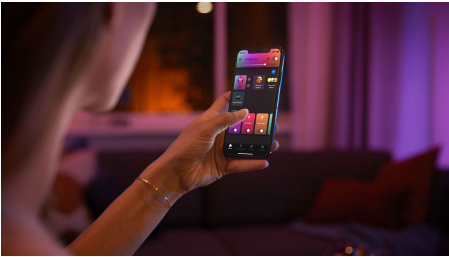

Semplice illuminazione intelligente

Ottieni una luce potente per ogni occasione con la plafoniera Flourish che ti consente di impostare una luce calda o fredda e colorata. Può essere utilizzata in modo autonomo o come parte del tuo sistema di illuminazione intelligente con Hue Bridge.

Semplice illuminazione intelligente

- Controlla fino a 10 luci in una volta sola con l'app Bluetooth
- Controlla le luci con la tua voce*
- Crea un'esperienza luminosa personalizzata con soluzioni colorate e intelligenti
- Crea l'atmosfera giusta con luci bianche calde o fredde
- Ottieni le ricette luminose perfette per le tue attività quotidiane
- Sblocca la serie completa di funzioni dell'illuminazione connessa con Hue Bridge

In evidenza

Controlla fino a 10 luci in una volta sola con l'app Bluetooth

Con l'app Bluetooth di Hue puoi controllare le luci intelligenti all'interno di una stanza. Aggiungi fino a 10 luci intelligenti e controllale con facilità dal tuo dispositivo mobile.