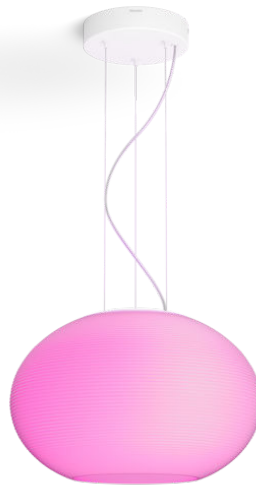

# PHILIPS

illuminazione a  
sospensione Flourish

Hue White and Color  
Ambiance

LED integrato

Controllo Bluetooth mediante  
app

Controllo vocale o mediante  
app\*

Aggiungi il Bridge Hue per  
sbloccare altre funzionalità

## Semplice illuminazione intelligente

Ottieni una luce potente per ogni occasione con il lampadario Flourish, che ti consente di impostare una luce calda o fredda e colorata. Può essere utilizzato in modo autonomo o come parte del tuo sistema di illuminazione intelligente con Hue Bridge.

## Aspetto e finitura

- Colore: Bianca
- Materiale: Vetro