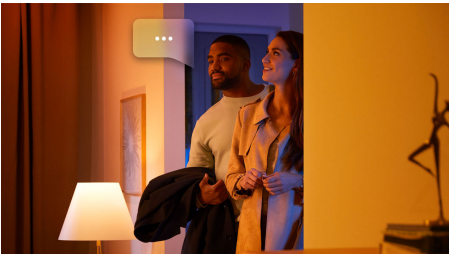

Philips Hue funziona con Amazon Alexa e con Google Assistant quando è associato a un dispositivo Amazon Echo o Google Nest compatibile. Mediante semplici comandi vocali è possibile controllare solo una lampada o più luci in una stanza.

Crea un'esperienza luminosa personalizzata con soluzioni colorate e intelligenti