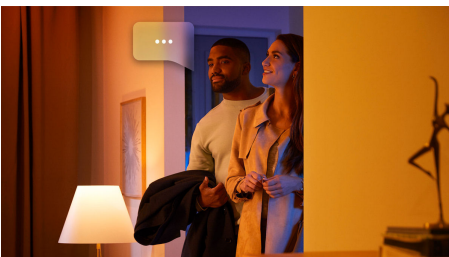

Controlla le luci con la tua voce*

Philips Hue funziona con Amazon Alexa e con Google Assistant quando è associato a un dispositivo Amazon Echo o Google Nest compatibile. Mediante semplici comandi vocali è possibile controllare solo una lampada o più luci in una stanza.