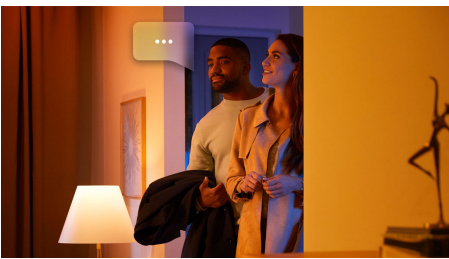

Controlla le luci con la tua voce*

Philips Hue funziona con Amazon Alexa e con Google Assistant quando è associato a un dispositivo Amazon Echo o Google Nest compatibile. Mediante semplici comandi vocali è possibile controllare solo una lampada o più luci in una stanza.