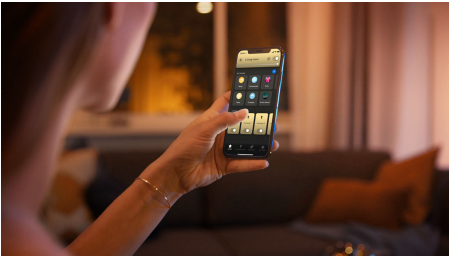

8719514356733

Einfaches, smartes Lichtsystem

Füge diese zwei smarten Kerzenlampen mit warmweißem bis tageslichtweißem Licht hinzu, damit du besser entspannen, lesen, dich konzentrieren oder mit frischer Energie aufladen kannst. Nutze Bluetooth zur sofortigen Steuerung in einem Raum oder kombiniere die Lampe mit einer Hue Bridge, um den vollständigen Funktionssatz zu nutzen.

Einfaches, smartes Lichtsystem

- Steuere bis zu 10 Lampen mit der Bluetooth App
- Steuere Lampen mit Deiner Stimme*
- Kreiere mit warmweißem bis kühlweißem Licht die passende Stimmung.
- Finde die idealen Lichtszenen für Deine täglichen Aktivitäten
- Nutze mit der Hue Bridge das gesamte Spektrum der smarten Beleuchtungsfunktionen

Besonderheiten

Steuere bis zu 10 Lampen mit der Bluetooth App

Steuere mit der Hue Bluetooth App Deine smarten Hue Lampen in einem einzelnen Raum Deines Zuhauses. Füge bis zu 10 smarte Lampen hinzu und steuere sie alle mit einer Berührung auf Deinem mobilen Gerät.

Finde die idealen Lichtszenen für Deine täglichen Aktivitäten

Erleichtere und verschönere Deinen Alltag mit vier voreingestellten Lichtszenen, die speziell für Deine täglichen Aktivitäten entwickelt wurden: Energie tanken, Konzentrieren, Lesen und Entspannen. Die zwei Szenen mit kühleren Tönen, Energie tanken und Konzentrieren, beleben Dich am Morgen oder sorgen für Konzentration. Die wärmeren Szenen Lesen und Entspannen machen es Dir einfacher, ein gutes Buch zu genießen oder innerlich zur Ruhe zu kommen.