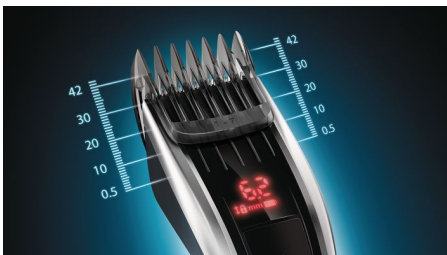

Ultimat precision och kontroll

- Kontrollknappar
- 60 längdinställningar som är enkla att välja och låsa: 0,5 till 42 mm
- Justerbara hårkammar för det bästa klippresultatet

Prestanda

- Självslipande metallblad
- Motordrivna kammar för enkelt längdval
- Auto Turbo ökar klipp hastigheten
- 2 års garanti

Lättanvänd

- Kommer ihåg den senast använda längdinställningen
- 2 h sladdlös användning efter 1 h laddning

Funktioner

Kontrollknappar

Det intuitiva användargränssnittet ger dig exakt feedback på vald längd. Använd knapparna och välj enkelt bland över 60 längdinställningar. Bläddra snabbt genom längderna eller gå sakta igenom varje litet steg på 0,2 mm.

60 låsta längdinställningar

Använd kontrollknapparna för att välja och låsa exakt den längd du vill ha, från mer än 60 längdinställningar. Använd kammen till att trimma i steg om exakt 0,2 mm mellan 1 och 7 mm, och 1 mm mellan 7 och 42 mm. Du kan även använda den utan kam för en hudnära trimning på 0,5 mm.

och 1 mm mellan 7 och 42 mm. Du kan också använda klipparen utan kam för en hudnära trimning på 0,5 mm.

Motordrivna kammar

Med det motordrivna längdinställningssystemet kan du enkelt välja och låsa fast i önskad längd. Motorn driver kammen och du kan välja mellan längder med en precision på upp till 0,2 mm. Den här innovativa tekniken gör att du hela tiden tryggt kan klippa till önskad längd och uppnå ett konsekvent resultat gång på gång.