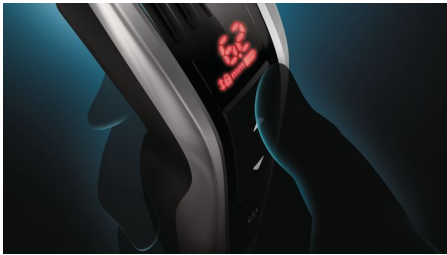

Ultimat precision och kontroll

- Kontrollknappar
- 60 längdinställningar som är enkla att välja och låsa: 0,5 till 42 mm
- Justerbara hårkammar för det bästa klippresultatet

Prestanda

- Självslipande metallblad
- Motordrivna kammar för enkelt längdval
- Auto Turbo ökar klipp hastigheten
- 2 års garanti

Lättanvänd

- Kommer ihåg den senast använda längdinställningen
- 2 h sladdlös användning efter 1 h laddning

Funktioner

Kontrollknappar

Det intuitiva användargränssnittet ger dig exakt feedback på vald längd. Använd knapparna och välj enkelt bland över 60 längdinställningar. Bläddra snabbt genom längderna eller gå sakta igenom varje litet steg på 0,2 mm.