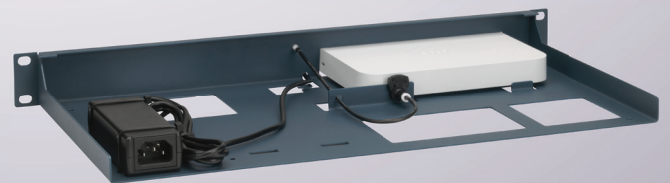

Gama de producto
CISRACK

Tipo
RM-CI-T12

Modelos compatibles CISCO MERAKI GX20

DIMENSIONES 1U

COLOR Metallic Blue

DIMENSIONES DEL PAQUETE 80 x 520 x 270 mm

3.14 x 20.47 x 10.63 in

DIMENSIONES DEL PRODUCTO 44 x 482 x 217 mm

(alto x ancho x profundo) 1.73 x 18.98 x 8.54 in

CISCO MERAKI Appliance

TODAS LAS RAZONES PARA MONTAR SU DISPOSITIVO EN UN RACK

- Los juegos Rackmount.IT ordenan su rack de 19 pulgadas y aumentan la fiabilidad del aparato.
- Montaje sencillo en 5 minutos en un rack de 19 pulgadas.
- Conexiones de red en la parte frontal.
- Dispositivo y fuente de alimentación fijos.
- Al igual que los modelos estándar, Rackmount.IT ofrece juegos personalizados en cualquier color en base al proyecto.