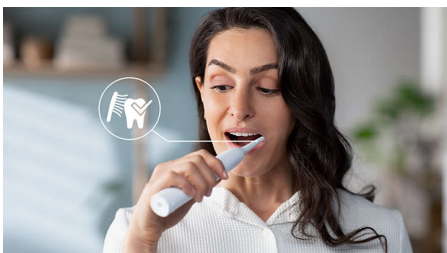

- Upp till tre gånger bättre plackborttagning än med en manuell tandborste*
- Vår unika teknik ger dig ordentlig men skonsam rengöring

Funktioner

Avancerad Sonicare-teknik

Kraftiga borstvibrationer pressar in mikrobubblor djupt mellan tänderna och längs tandköttskanten och ger en uppfriskande upplevelse. Du får två månaders manuell tandborstning på bara två minuter.** 31 000 borsttag per minut rengör försiktigt dina tänder, bryter upp plack och borstar bort det för en exceptionell daglig rengöring.

Tar bort plack 3 gånger bättre*

Den elektriska Sonicare-tandborsten med avancerad sonicare-teknik har kliniskt bevisats ta bort upp till tre gånger mer* plack än en manuell tandborste. Den tar bort plack från tänderna och längs tandköttskanten samtidigt som den skyddar tandköttet.

Skyddar tandköttet

Inbyggd trycksensor känner automatiskt av det tryck du applicerar, varnar dig och reducerar tandborstens vibrationer automatiskt för att

skydda tandköttet. Tandborsten avger ett pulserande ljud som en påminnelse om att lätta på trycket. Sju av tio personer tyckte att den här funktionen hjälpte dem till en bättre tandborstning.