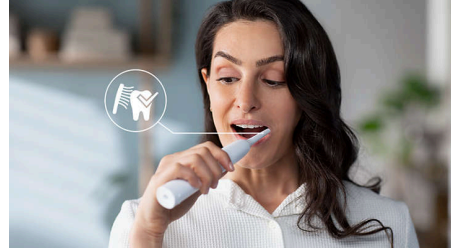

- Der integrierte Drucksensor schützt Ihre Zähne und Ihr Zahnfleisch

Hervorragende Reinigung

- Bis zu 3 x mehr Plaque-Entfernung als mit einer Handzahnbürste*
- Unsere einzigartige Technologie bietet eine leistungsstarke und dennoch sanfte Reinigung

Besonderheiten

Fortschrittliche Schalltechnologie

Kraftvolle Borstenvibrationen lassen Mikrobäschen tief in Ihre Zahnzwischenräume eindringen und verteilen sie entlang des Zahnfleisches für ein erfrischendes Erlebnis. Das Putzen von 2 Minuten mit dieser Zahnbürste gleicht dem Zähneputzen von zwei Monaten mit einer Handzahnbürste.** 31.000 Putzbewegungen pro Minute reinigen Ihre Zähne sanft, lösen und entfernen den Plaque für ein außergewöhnliches, tägliches Reinigungserlebnis.

Entfernt 3 x mehr Plaque*

Die elektrische Sonicare Zahnbürste mit fortschrittlicher Sonicare Technologie entfernt nachweislich bis zu dreimal mehr Plaque* von Ihren Zähnen und entlang des Zahnfleisches (im Vergleich zu einer Handzahnbürste) und schützt gleichzeitig das Zahnfleisch.

Schützt Ihr Zahnfleisch

Der integrierte Drucksensor erkennt automatisch den von Ihnen ausgeübten Druck, warnt Sie und reduziert die Vibrationen der Zahnbürste automatisch, um Ihr Zahnfleisch zu schützen. Die Zahnbürste gibt ein pulsierendes Geräusch aus, um den Druck zu reduzieren. 7 von 10 Personen fanden, dass diese Funktion ihnen zu einem besseren Putzerlebnis verhalf.