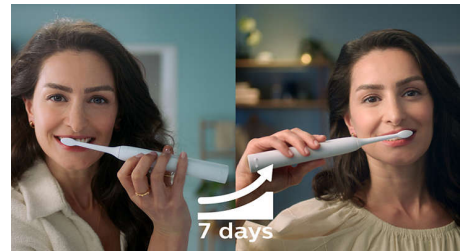

Easy-Start

Il nostro programma Easy-Start ti offre la possibilità di un graduale, ma delicato, aumento della potenza di pulizia per i primi 14 usi del tuo nuovo spazzolino.