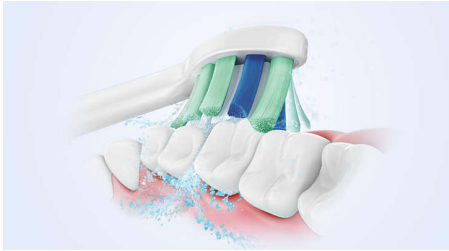

- Ottimizza la pulizia dei denti con SmarTimer e QuadPacer

Passare a Sonicare è facile

- Easy-Start per semplificare il passaggio

Protegge le gengive

- Il sensore di pressione integrato protegge denti e gengive

Offre una pulizia superiore

- Rimozione della placca fino a 3 volte superiore rispetto a uno spazzolino manuale*
- La nostra tecnologia ti offre una pulizia profonda ma delicata

In evidenza

Tecnologia Sonicare avanzata

Rimuove la placca 3 volte meglio*

Lo spazzolino elettrico Sonicare con tecnologia Sonicare avanzata è clinicamente testato per una rimozione della placca fino a 3 volte superiore* a uno spazzolino manuale. Rimuove la placca dai denti e lungo il bordo gengivale, proteggendo al contempo le gengive.

Protegge le gengive

Il sensore di pressione integrato rileva automaticamente la pressione applicata, ti avvisa e riduce le vibrazioni dello spazzolino

automaticamente per proteggere le gengive. Lo spazzolino emetterà un suono intermittente per ricordarti di ridurre la forza esercitata. 7 persone su 10 hanno trovato questa funzione utile per migliorare la pulizia dei denti.