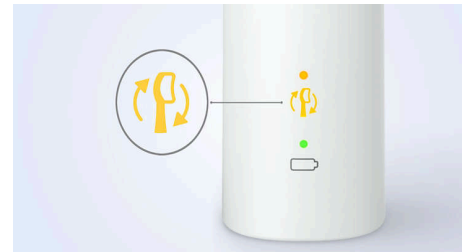

Promemoria per la sostituzione della testina BrushSync

Tutte le testine si usurano nel corso del tempo, pertanto ti consigliamo di tenerle d'occhio per accertarti che siano ancora in grado di garantire una pulizia ottimale. La nostra tecnologia BrushSync monitora il tempo di utilizzo della testina e la pressione esercitata. Il promemoria di sostituzione BrushSync sul manico e un breve segnale acustico ti segnalano quando è arrivato il momento di sostituire la testina.