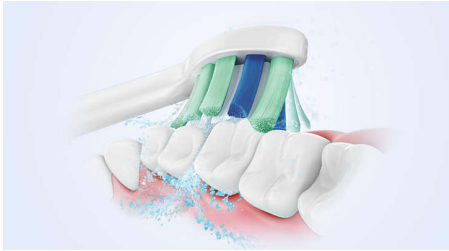

Points forts

Technologie avancée Philips Sonicare

Les puissantes vibrations des brins propulsent les micro-bulles dans les espaces interdentaires et le long des gencives, pour une expérience rafraîchissante. Vous obtiendrez l'équivalent de deux mois de brossage manuel en seulement 2 minutes.** Les 31 000 mouvements par minute brossent vos dents en douceur, fragmentent la plaque dentaire puis la balayent, pour un nettoyage quotidien exceptionnel.