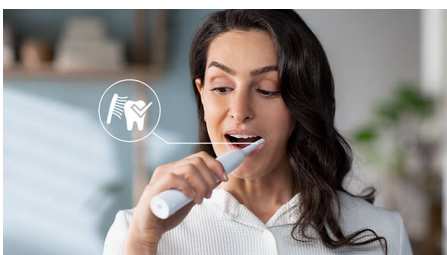

- Upp till tre gånger bättre plackborttagning än med en manuell tandborste*
- Vår unika teknik ger dig ordentlig men skonsam rengöring

Funktioner

Avancerad Sonicare-teknik

Kraftiga borstvibrationer pressar in mikrobubblor djupt mellan tänderna och längs tandköttsskanten och ger en uppfriskande upplevelse. Du får två månaders manuell tandborstning på bara två minuter.** 31 000 borsttag per minut rengör försiktigt dina tänder, bryter upp plack och borstar bort det för en exceptionell daglig rengöring.

Tar bort plack 3 gånger bättre*

Den elektriska Sonicare-tandborsten med avancerad sonicare-teknik har kliniskt bevisats ta bort upp till tre gånger mer* plack än en manuell tandborste. Den tar bort plack från tänderna och längs tandköttsskanten samtidigt som den skyddar tandköttet.

Skyddar tandköttet

Inbyggd trycksensor känner automatiskt av det tryck du applicerar, varnar dig och reducerar tandborstens vibrationer automatiskt för att

skydda tandköttet. Tandborsten avger ett pulserande ljud som en påminnelse om att lätta på trycket. Sju av tio personer tyckte att den här funktionen hjälpte dem till en bättre tandborstning.