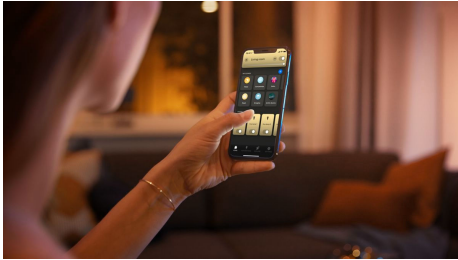

## Iluminación inteligente y sencilla

Esta bombilla LED inteligente E27, la más brillante de la gama, ofrece un brillo equivalente a una bombilla tradicional de 100 W. Perfecta para iluminar grandes espacios con luz blanca ajustable.

### Easy smart lighting

- Controla hasta 10 luces a la vez con la aplicación Bluetooth
- Controla las luces con la voz\*
- Define el ambiente adecuado con luz blanca cálida a luz blanca fría
- Consigue recetas de luz perfectas para tus actividades diarias
- Disfruta de toda la gama de características de iluminación inteligente con el Hue Bridge
- Luz blanca ajustable, potente y brillante

## Controla hasta 10 luces a la vez con la aplicación Bluetooth

Con la aplicación Bluetooth, puedes controlar tus luces inteligentes Hue en una sola habitación de tu hogar. Añade hasta 10 luces inteligentes y contrólalas todas con solo pulsar un botón en tu dispositivo móvil.