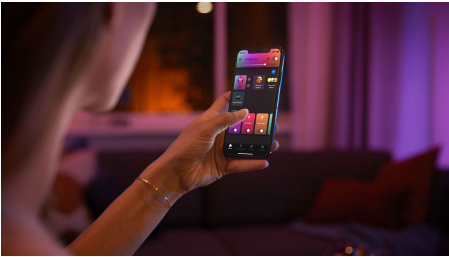

## Semplice illuminazione intelligente

Adatte alla maggior parte degli apparecchi, queste due lampadine LED intelligenti E27 forniscono un'illuminazione intelligente in qualunque punto della tua casa. Con milioni di sfumature di luce bianca e colorata, ti consentono di creare immediatamente l'atmosfera giusta.

### Semplice illuminazione intelligente

- Controlla fino a 10 luci in una volta sola con l'app Bluetooth
- Controlla le luci con la tua voce\*
- Crea un'esperienza luminosa personalizzata con soluzioni colorate e intelligenti
- Crea l'atmosfera giusta con luci bianche calde o fredde
- Ottieni le ricette luminose perfette per le tue attività quotidiane
- Sblocca la serie completa di funzioni dell'illuminazione connessa con Hue Bridge

# In evidenza

**Controlla fino a 10 luci in una volta sola con l'app Bluetooth**

Con l'app Bluetooth di Hue puoi controllare le luci intelligenti all'interno di una stanza. Aggiungi fino a 10 luci intelligenti e controllale con facilità dal tuo dispositivo mobile.