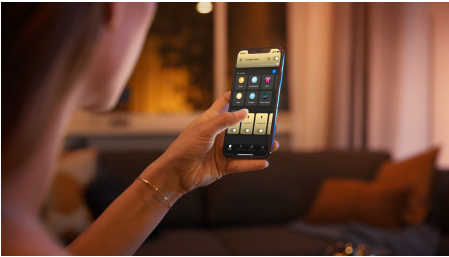

Semplice illuminazione intelligente

Usa il faretto singolo bianco Pillar di Philips Hue White ambiance per ottenere una luce bianca calda o fredda in qualsiasi stanza della tua casa. Gestisci il tutto facilmente tramite Bluetooth, oppure sblocca la gamma completa di funzionalità d'illuminazione connessa con il Bridge Hue.

Semplice illuminazione intelligente

- Controlla fino a 10 luci in una volta sola con l'app Bluetooth
- Controlla le luci con la tua voce*
- Crea l'atmosfera giusta con luci bianche calde o fredde
- Ottieni le ricette luminose perfette per le tue attività quotidiane
- Sblocca la serie completa di funzioni dell'illuminazione connessa con Hue Bridge

In evidenza

Controlla fino a 10 luci in una sola volta con l'app Bluetooth

Con l'app Bluetooth di Hue puoi controllare le luci intelligenti all'interno di una stanza. Aggiungi fino a 10 luci intelligenti e controllale con facilità dal tuo dispositivo mobile.

Controlla le luci con la tua voce*

Philips Hue funziona con Amazon Alexa e con Google Assistant quando è associato a un dispositivo Amazon Echo o Google Nest compatibile. Mediante semplici comandi vocali è possibile controllare solo una lampada o più luci in una stanza.