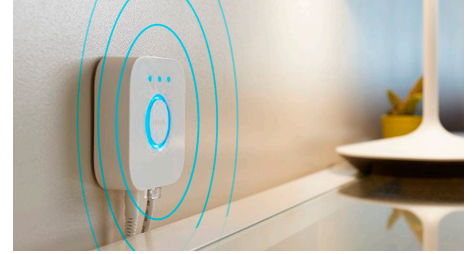

Lås upp hela utbudet av smarta lampfunktioner med Hue Bridge

Lägg till en Hue Bridge (säljs separat) till din smarta belysning så att du kan uppleva hela utbudet av Philips Hue-funktioner. Med en Hue Bridge kan du lägga till upp till 50 smarta ljuskällor för styrning i hela hemmet. Skapa rutiner för att automatisera hela din smarta hembelysningssetup. Styr din belysning när du är borta eller lägg till tillbehör som rörelsesensorer och smarta strömbrytare.

Specifikationer

Design och finish

- Färg: aluminium
- Material: syntet

Extra funktion/tillbehör medföljer.

- Justerbart spothuvud: Ja
- Dimbar med Hue-app och strömbrytare: Ja
- Dimbar med fjärrkontroll: Ja
- LED-lampor medföljer: Ja