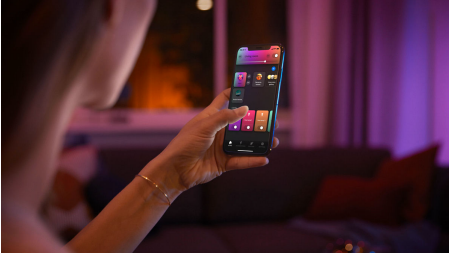

## Semplice illuminazione intelligente

L'applicazione Liane ha un design elegante e un effetto di illuminazione indiretta. Crea l'atmosfera perfetta, con qualsiasi sfumatura di luce bianca o colorata. Può essere utilizzato in modo autonomo o come parte del tuo sistema di illuminazione intelligente con Hue Bridge.

### Semplice illuminazione intelligente

- Controlla fino a 10 luci in una volta sola con l'app Bluetooth
- Controlla le luci con la tua voce\*
- Crea un'esperienza luminosa personalizzata con soluzioni colorate e intelligenti
- Crea l'atmosfera giusta con luci bianche calde o fredde
- Ottieni le ricette luminose perfette per le tue attività quotidiane
- Sblocca la serie completa di funzioni dell'illuminazione connessa con Hue Bridge

# In evidenza

**Controlla fino a 10 luci in una volta sola con l'app Bluetooth**

Con l'app Bluetooth di Hue puoi controllare le luci intelligenti all'interno di una stanza. Aggiungi fino a 10 luci intelligenti e controllale con facilità dal tuo dispositivo mobile.