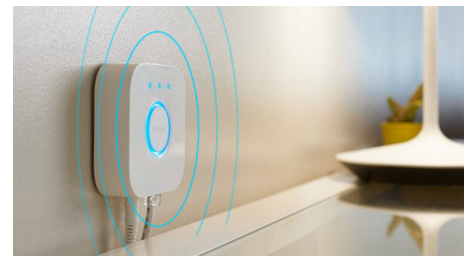

Crea l'atmosfera giusta con luci bianche calde o fredde

Queste lampadine e lampade offrono diverse tonalità di luce calda e fredda. Grazie alla completa attenuazione della luminosità, da intensa a soffusa, puoi scegliere i colori luce perfetti a seconda delle tue esigenze quotidiane.

Otteni le ricette luminose perfette per le tue attività quotidiane

Semplificati la giornata e rendila più piacevole con quattro ricette luminose già programmate e preparate appositamente per le tue attività quotidiane: Energia, Concentrazione, Lettura e Relax. Le scene dalle tonalità fredde, Energia e Concentrazione, ti aiutano ad affrontare la mattinata e a non distrarti, mentre le scene più calde, Lettura e Relax, favoriscono una buona lettura e ti permettono di calmare la mente.

Sblocca la serie completa di funzioni dell'illuminazione connessa con Hue Bridge

Hue Bridge sblocca le funzionalità che rendono l'illuminazione connessa davvero connessa: controllo anche fuori casa, controllo vocale, illuminazione automatizzata e molto altro. Aggiungi un dispositivo Hue Bridge alla tua configurazione per creare esperienze coinvolgenti, sfruttare una tecnologia sicura e affidabile e altro ancora. Hue Bridge è la chiave per un'illuminazione connessa come non l'hai mai vista prima.