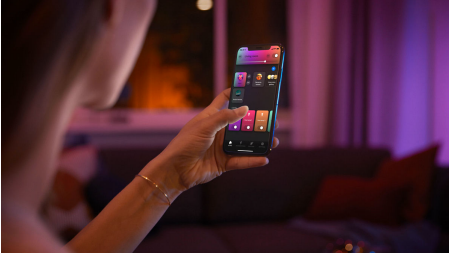

Semplice illuminazione intelligente

Diffondendo una luce tenue colorata, il pannello da soffitto Surimu viene incassato nel soffitto dopo una facile installazione: ideale per salotti e camere da letto.

Semplice illuminazione intelligente

- Controlla fino a 10 luci in una volta sola con l'app Bluetooth
- Controlla le luci con la tua voce*
- Crea un'esperienza luminosa personalizzata con soluzioni colorate e intelligenti
- Crea l'atmosfera giusta con luci bianche calde o fredde
- Ottieni le ricette luminose perfette per le tue attività quotidiane
- Sblocca la serie completa di funzioni dell'illuminazione connessa con Hue Bridge

In evidenza

Controlla fino a 10 luci in una volta sola con l'app Bluetooth

Con l'app Bluetooth di Hue puoi controllare le luci intelligenti all'interno di una stanza. Aggiungi fino a 10 luci intelligenti e controllale con facilità dal tuo dispositivo mobile.