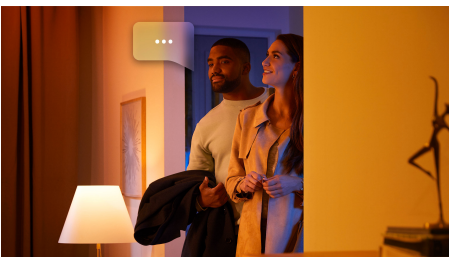

Semplice illuminazione intelligente

Diffondendo una luce tenue colorata, il pannello da soffitto Surimu viene incassato nel soffitto dopo una facile installazione: ideale per salotti e camere da letto.

Semplice illuminazione intelligente

- Controlla fino a 10 luci in una volta sola con l'app Bluetooth
- Controlla le luci con la tua voce*
- Crea un'esperienza luminosa personalizzata con soluzioni colorate e intelligenti
- Crea l'atmosfera giusta con luci bianche calde o fredde
- Ottieni le ricette luminose perfette per le tue attività quotidiane
- Sblocca la serie completa di funzioni dell'illuminazione connessa con Hue Bridge

In evidenza

Controlla fino a 10 luci in una volta sola con l'app Bluetooth

Con l'app Bluetooth di Hue puoi controllare le luci intelligenti all'interno di una stanza. Aggiungi fino a 10 luci intelligenti e controllale con facilità dal tuo dispositivo mobile.

Controlla le luci con la tua voce*

Philips Hue funziona con Amazon Alexa e con Google Assistant quando è associato a un dispositivo Amazon Echo o Google Nest compatibile. Mediante semplici comandi vocali è possibile controllare solo una lampada o più luci in una stanza.